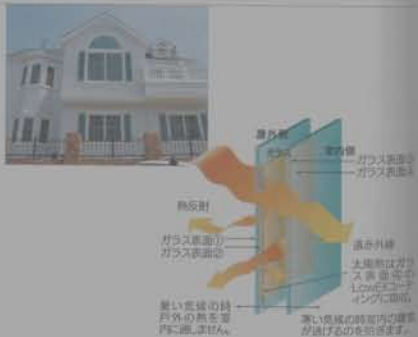

ガラスの種類には、一般複層ガラス他、アルゴンガス入り高断熱複層ガラス、特殊金属膜による遮熱性能をプラスして日射しをカットするアルゴンガス入り遮熱高断熱複層ガラスも用意されています。

お問い合わせ トステム株式会社
フリーダイヤル0120-126-001

高気密・高断熱ペアガラスを採用した世界各国で愛される高品質木製輸入窓

マーヴィンウィンドウ

「マーヴィンウィンドウ」は、米国製で75年以上も世界に愛され続けているトップブランドです。

断熱ペアガラスを標準使用とし、さらに断熱効果を高めるアルゴンガス注入のLow E Ⅱをオプションで用意しています。紫外線を84%カットしますので、室内インテリアの色褪せ防止にも効果を発揮。夏には太陽熱の侵入を、冬は暖房熱が逃げるのを防ぎます。

米国では省エネ製品として「エナジースター」を取得。日本でも「住宅・建築物高効率エネルギーシステム導入促進事業」対象商品として認証されています。

お問い合わせ 株式会社サンタ通商
TEL.03-5464-1360

従来の断熱材のような敷き込み工事とは違い、吹き込みや吹き付けて施工しますので、新築・増改築、天井裏・壁間・床下も施工が可能。乾式吹き込みによるデコドライ工法で住宅をスッポリ包み込むことで、より優れた断熱性を発揮します。

お問い合わせ 株式会社コクタ
フリーダイヤル0120-5969-11

空気中の臭い成分を取り除く半永久サイクル消臭壁紙

空気を洗う壁紙。TF-V

悪臭原因物質を触媒作用で水や二酸化炭素などに分解する「TF金属種」と、アルデヒド系物質を即効吸着・分解する「TF高素化合物」を使用した、独自のサイクル消臭機能「トリプルフレッシュ」加工を施した壁紙です。